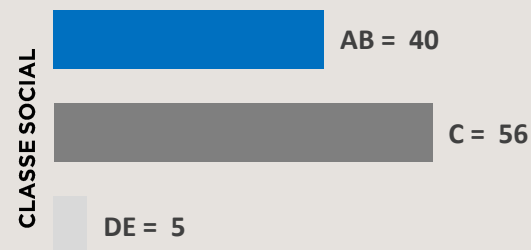

Cidade Alerta Maringá

O Programa

Nader Khalil leva aos telespectadores as notícias de maior relevância do Paraná de forma ágil, clara, objetiva em um formato dinâmico com links ao vivo no Cidade Alerta Maringá.

Seg a Sex, 18h00 às 19h20

Merchandising

Duração: 60" (sessenta segundos)

PREÇO POR AÇÃO: R$ 12.496,00

DAC do Apresentador:
20% do valor bruto negociado

Patrocínio

ESQUEMA COMERCIAL:

02 Vinhetas Caracterizadas de 05"

01 Comercial de 30"

VALOR MENSAL:

R$ 171.826 ,00

Comercial 30": R$ 4.463,00

+92 MIL INDIVÍDUOS, EM MÉDIA,
ASSISTEM AO PROGRAMA

95%

25+ ANOS

57%

FEMININO

Fonte: Kantar IBOPE Media – Instar Analytics – Maringá – 18 a 24/05/23
Projetada no Atlas de Cobertura 2023 da RECORD.

NADER KHALIL