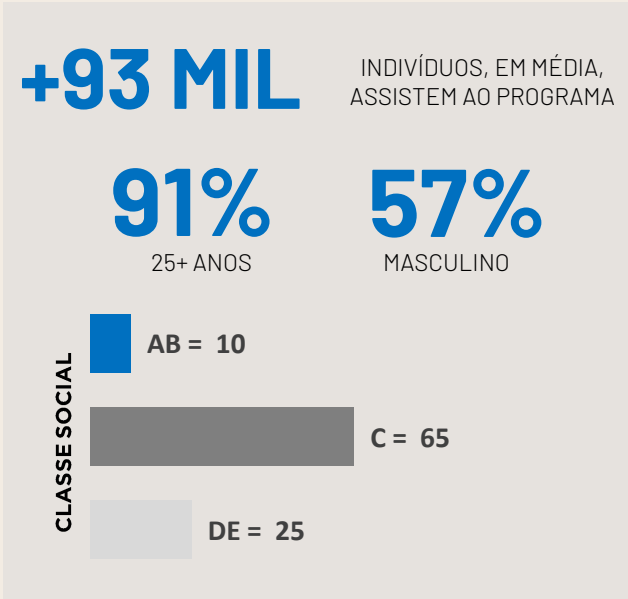

Jornal da Correio

O Programa

O Jornal da Correio é sinônimo de ética, credibilidade e a serviço ao paraibano na hora do jantar. Cultura, direitos do cidadão, economia, esportes e política servem a mesa dos paraibanos. Tudo que aconteceu no dia no melhor telejornal do estado, com o comando da **Linda Carvalho**.

 **Seg a Sex**, 19h00 às 19h45

 **Merchandising**

Duração: 60" (sessenta segundos)
PREÇO POR AÇÃO - R\$ 35.740,00

DAC da Apresentadora:
20% do valor bruto negociado

 **Patrocínio**

ESQUEMA COMERCIAL:
02 Vinhetas Caracterizadas de 05"
01 Comercial de 30"

VALOR MENSAL:
R\$ 343.998,00

Comercial 30" – R\$ 8.935,00

Fonte: Kantar IBOPE Media – Instar Analytics – João Pessoa/PB – 10 a 16/04/24
Projetada no Atlas de Cobertura 2024 da RECORD.

LINDA CARVALHO