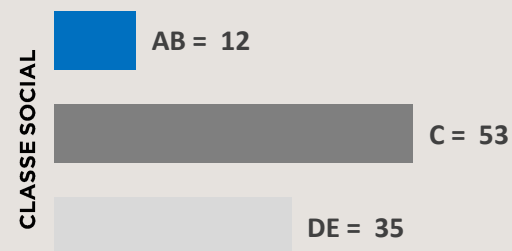

 **Seg a Sex**, 06h00 às 07h45

 **Merchandising**

Duração: 60" (sessenta segundos)
PREÇO POR AÇÃO - R\$ 13.880,00

DAC do Apresentador:
20% do valor bruto negociado

 **Patrocínio**

ESQUEMA COMERCIAL:
02 Vinhetas Caracterizadas de 05"
01 Comercial de 30"

VALOR MENSAL:
R\$ 133.595,00

Comercial 30" – R\$ 3.470,00

+43 MIL

INDIVÍDUOS, EM MÉDIA,
ASSISTEM AO PROGRAMA

95%

25+ ANOS

65%

MASCULINO