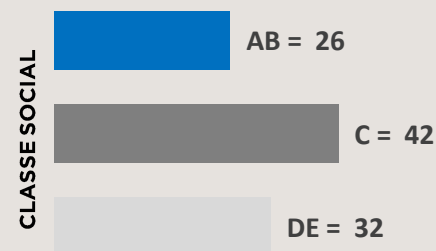

Correio Debate

CORREIO
DEBATE

O Programa

Correio Debate se destaca pela cobertura política e por falar de economia com uma linguagem acessível. O que é pauta nos três poderes é assunto também no nosso debate, seja em nossas entrevistas de estúdio ou na reportagem. Apresentado pelo renomado jornalista político, **Hermes de Luna**.

Seg a Sex, 13h30 às 14h10

Merchandising

Duração: 60" (sessenta segundos)
PREÇO POR AÇÃO - R$ 25.036,00

DAC do Apresentador:
20% do valor bruto negociado

Patrocínio

ESQUEMA COMERCIAL:
02 Vinhetas Caracterizadas de 05"
01 Comercial de 30"

VALOR MENSAL:
R$ 240.972,00

Comercial 30" – R$ 6.259,00

Tabela de Preços Vigente

+97 MIL

INDIVÍDUOS, EM MÉDIA,
ASSISTEM AO PROGRAMA

95%

25+ ANOS

53%

FEMININO