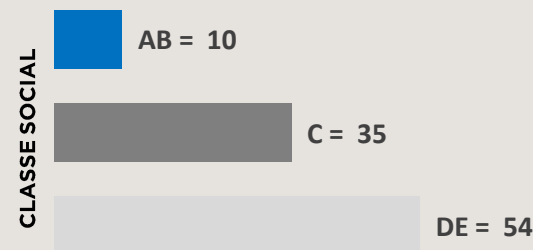

 **Patrocínio**

ESQUEMA COMERCIAL:

02 Vinhetas Caracterizadas de 05"

01 Comercial de 30"

VALOR MENSAL:

R\$ 168.245,00

Comercial 30": R\$ 4.370,00

+96 MIL INDIVÍDUOS, EM MÉDIA,
ASSISTEM AO PROGRAMA

90%
25+ ANOS

64%
FEMININO

Fonte: Kantar IBOPE Media – Instar Analytics – Belém – Mai/24
Projetada no Atlas de Cobertura 2024 da RECORD.

ADRIANA MARTINS