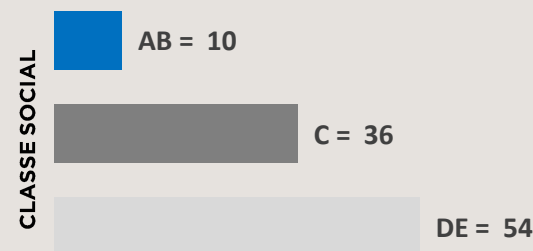

VALOR MENSAL:

R\$ 160.738,00

+72 MIL

INDIVÍDUOS, EM MÉDIA,
ASSISTEM AO PROGRAMA

89%

25+ ANOS

65%

FEMININO