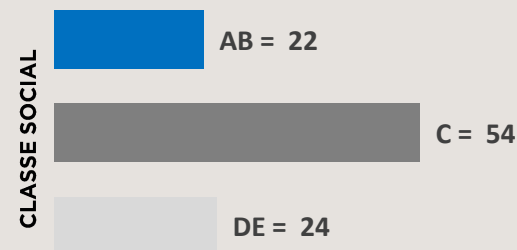

01 Comercial de 30"

40 Chamadas Caracterizadas de 05" Mensais

VALOR MENSAL: R\$ 111.446,00

Comercial 30": R\$ 2.388,00

+66 MIL INDIVÍDUOS, EM MÉDIA,
ASSISTEM AO PROGRAMA

91%

25+ ANOS

64%

HOMENS

Fonte: Kantar IBOPE Media – Instar Analytics – Cuiabá – 18 a 24 de Setembro/23
Perfil do programa exibido aos domingos.
Projetada no Atlas de Cobertura 2023 da RECORD.

¹ Antecede 1 hora do horário de Brasília;