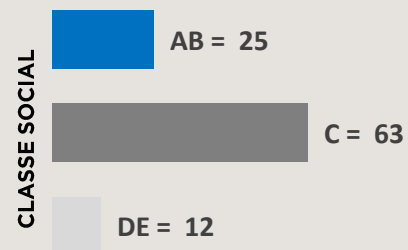

01 Comercial de 30"

40 Chamadas Caracterizadas de 05" Mensais

VALOR MENSAL: R\$ 194.221,00

Comercial 30": R\$ 3.090,00

+92 MIL INDIVÍDUOS, EM MÉDIA,
ASSISTEM AO PROGRAMA

73%

25+ ANOS

58%

MULHERES

Fonte: Kantar IBOPE Media – Instar Analytics – Cuiabá – 18 a 24 de Setembro/23
Projetada no Atlas de Cobertura 2023 da RECORD.

HAROLDO ARRUDA

¹ Antecede 1 hora do horário de Brasília;

² Venda só sob consulta.