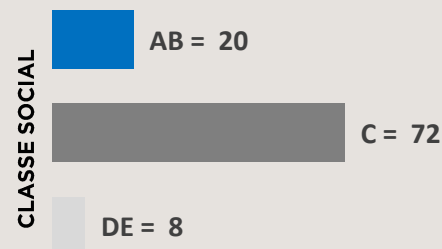

02 Vinhetas Caracterizadas de 05"

01 Comercial de 30"

40 Chamadas Caracterizadas de 05" Mensais

VALOR MENSAL: R\$ 278.135,00

Comercial 30": R\$ 4.403,00

Tabela de Preços: Vigente

+87 MIL INDIVÍDUOS, EM MÉDIA,
ASSISTEM AO PROGRAMA

94%

25+ ANOS

55%

MULHERES

Fonte: Kantar IBOPE Media – Instar Analytics – Cuiabá – 18 a 24 de Setembro/23
Perfil do programa exibido de segunda a sexta-feira.
Projetada no Atlas de Cobertura 2023 da RECORD.