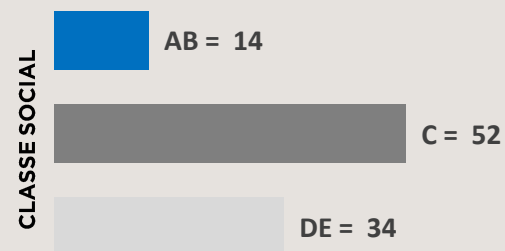

 **Seg a Sex**, 18h00 às 18h55

 **Merchandising**

Duração: 60" (sessenta segundos)  
**PREÇO POR AÇÃO** - R\$ 12.392,00

DAC do Apresentador:  
20% do valor bruto negociado

 **Patrocínio**

**ESQUEMA COMERCIAL:**  
02 Vinhetas Caracterizadas de 05"  
01 Comercial de 30"

**VALOR MENSAL:**  
R\$ 238.546,00

**Comercial 30": R\$ 6.196,00**

**+262 MIL** INDIVÍDUOS, EM MÉDIA,  
ASSISTEM AO PROGRAMA

**83%**  
35+ ANOS

**55%**  
FEMININO

Fonte: Kantar IBOPE Media – Instar Analytics – Belo Horizonte – Mai/24  
Projetada no Atlas de Cobertura 2024 da RECORD.