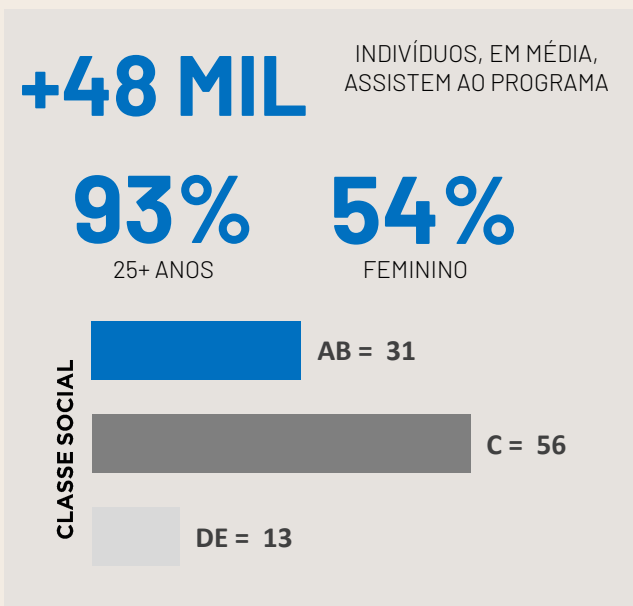

 **Seg a Sex**, a definir

 **Merchandising**

Duração: 60" (sessenta segundos)

PREÇO POR AÇÃO - R\$ 5.182,00

Duração: 90" (noventa segundos)

PREÇO POR AÇÃO - R\$ 7.773,00

DAC do Apresentador: 20% do valor bruto negociado

 **Patrocínio¹**

ESQUEMA COMERCIAL:

01 Vinheta Caracterizada de 05"

01 Comercial de 30"

VALOR MENSAL:

R\$ 71.723,00

Fonte: Kantar IBOPE Media – Instar Analytics – Goiânia – Mai/24 – Quadro GO no Ar
Projetada no Atlas de Cobertura 2024 da RECORD.