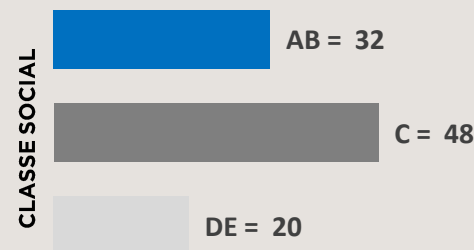

Patrocínio¹

ESQUEMA COMERCIAL:
 01 Vinheta Caracterizada de 05"
 01 Comercial de 30"

VALOR MENSAL:
 R\$ 264.903,00

Comercial 30": R\$ 7.317,00

Tabela de Preços: Vigente

+184 MIL

INDIVÍDUOS, EM MÉDIA,
 ASSISTEM AO PROGRAMA

90%

25+ ANOS

65%

FEMININO

Fonte: Kantar IBOPE Media – Instar Analytics – Quadro no Balanço Geral GO – Goiânia – Mai/24
 Projetada no Atlas de Cobertura 2024 da RECORD.

CLÁUDIO SILVÉRIO

¹ A vinheta de 05" e o comercial de 30" são exibidos no break anterior ao quadro.