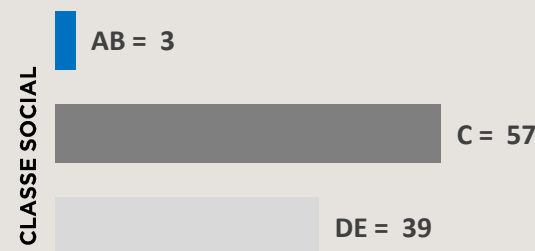

Corpo e Estilo de Vida

O Programa

Corpo e Estilo de Vida é comandado por **Cleane Fontenele**. O programa leva ao telespectador assuntos como: beleza, qualidade de vida, arquitetura, esporte, entretenimento e muito mais.

Sáb, 14h00 às 15h00

Merchandising

Duração: 30" (trinta segundos)

PREÇO POR AÇÃO - R$ 3.522,00

Duração: 60" (sessenta segundos)

PREÇO POR AÇÃO - R$ 7.043,00

DAC da Apresentadora:
20% do valor bruto negociado

Patrocínio

ESQUEMA COMERCIAL:

02 Vinhetas Caracterizadas de 05"

01 Comercial de 30"

VALOR MENSAL:

R$ 17.057,00

+87 MIL

INDIVÍDUOS, EM MÉDIA,
ASSISTEM AO PROGRAMA

95%

25+ ANOS

65%

FEMININO

Fonte: Kantar IBOPE Media – Instar Analytics | Fortaleza | Set 2023.
Projetada no Atlas de Cobertura 2023 da RECORD.