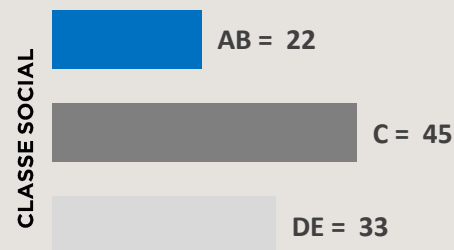

#### ESQUEMA COMERCIAL:

01 Vinheta Caracterizada de 05"  
 01 Comercial de 30"  
 01 Encerramento Caracterizado de 05"

#### VALOR MENSAL:

R\$ 240.895,00

**Comercial 30": R\$ 6.257,00**

**+529 MIL** INDIVÍDUOS, EM MÉDIA,  
 ASSISTEM AO PROGRAMA

**92%**  
 25+ ANOS

**56%**  
 FEMININO

Fonte: Kantar IBOPE Media – Instar Analytics – Salvador – Mai/24  
 Projetada no Atlas de Cobertura 2024 da RECORD.