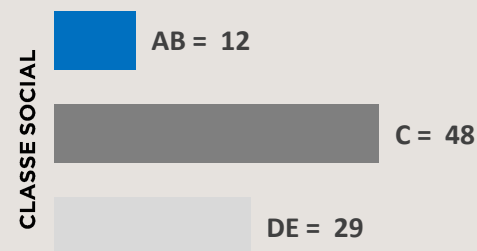

### Patrocínio

**ESQUEMA COMERCIAL:**

02 Vinhetas Caracterizadas de 05"

01 Comercial de 30"

**VALOR MENSAL:**

R\$ 86.394,00

**Comercial 30": R\$ 2.244,00**

**+159 MIL** INDIVÍDUOS, EM MÉDIA,  
ASSISTEM AO PROGRAMA

**84%**

25+ ANOS

**63%**

FEMININO

Fonte: Kantar IBOPE Media – Instar Analytics – Maceió – 28 de Agosto a 03 de Setembro de 2023  
Projetada no Atlas de Cobertura 2023 da RECORD.

BEATRIZ LACERDA