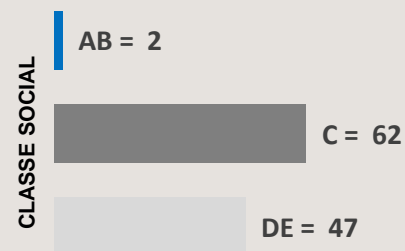

**34 MIL**

INDIVÍDUOS ASSISTINDO  
POR MINUTO

**95%**

25+ ANOS

**72%**

FEMININO

Fonte: Kantar IBOPE Media – Instar Analytics – Aracaju – 14 a 20 de Setembro de 2023

JAQUELINE CRUZ