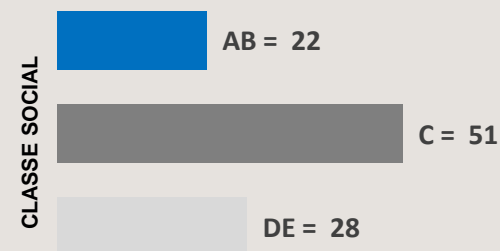

 **Seg a Sex**, 19h10 às 19h55

 **Patrocínio**

ESQUEMA COMERCIAL:

02 Vinhetas Caracterizadas de 05"

01 Comercial de 30"

VALOR MENSAL:

R\$ 247.748,00

Comercial 30": R\$ 6.435,00

128 MIL INDIVÍDUOS ASSISTINDO
POR MINUTO

90%
25+ ANOS

59%
FEMININO

Fonte: Kantar IBOPE Media – Instar Analytics – Aracaju – 14 a 20 de Setembro de 2023

GILVAN FONTES