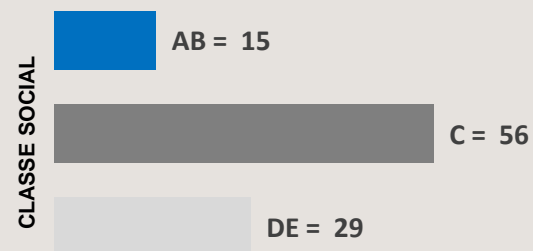

02 Vinhetas Caracterizadas de 05"

01 Comercial de 30"

01 Ação de Merchandising de 60"

**VALOR MENSAL:**

R\$ 239.802,00

**Comercial 30": R\$ 1.766,00**

**125 MIL** INDIVÍDUOS ASSISTINDO  
POR MINUTO

**91%**  
25+ ANOS

**63%**  
FEMININO

Fonte: Kantar IBOPE Media – Instar Analytics – Aracaju – 14 a 20 de Setembro de 2023

MARIANA SENA