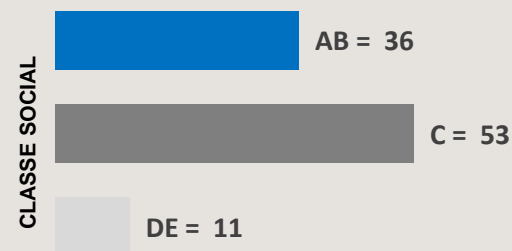

Rio Grande Record

O Programa

O Rio Grande Record traz aos telespectadores as notícias e os fatos do dia a dia dos gaúchos, com muitas informações sobre política, economia, esporte e comunidade. Apresentação de **Simone Santos**.

Seg a Sex, 19h00 às 19h45

Patrocínio

ESQUEMA COMERCIAL:

02 Vinhetas Caracterizadas de 05"

01 Comercial de 30"

22 Chamadas Caracterizadas de 05" Mensais

VALOR MENSAL:

R$ 715.238,00

Comercial 30": R$ 16.564,00

218 MIL INDIVÍDUOS ASSISTINDO
POR MINUTO

89%
25+ ANOS

53%
FEMININO

Fonte: Kantar IBOPE Media – Instar Analytics – Porto Alegre – Novembro/23