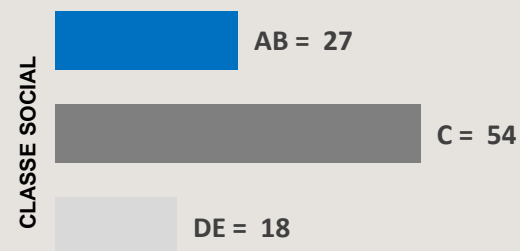

Balanço na Rede

**BALANÇO
NA REDE**

O Quadro

Balanço na Rede traz todas informações do esporte gaúcho e nacional, exibido dentro do programa Balanço Geral RS. Com apresentação de **Felipe Bueno**.

Seg a Sex, 12h30 às 12h45

Merchandising

Duração: 60" (sessenta segundos)
PREÇO POR AÇÃO - R$ 24.950,00

DAC do Apresentador:
20% do valor bruto negociado

Patrocínio

ESQUEMA COMERCIAL:

01 Vinheta Caracterizada de 05"
01 Insert de Vídeo de 05"
10 Chamadas Caracterizadas de 05" Mensais

VALOR MENSAL:

R$ 205.397,00

192 MIL INDIVÍDUOS ASSISTINDO
POR MINUTO

91%
25+ ANOS

58%
FEMININO

Fonte: Kantar IBOPE Media – Instar Analytics – Balanço Geral RS - Porto Alegre – Novembro/23

SEM BREAK

FELIPE BUENO