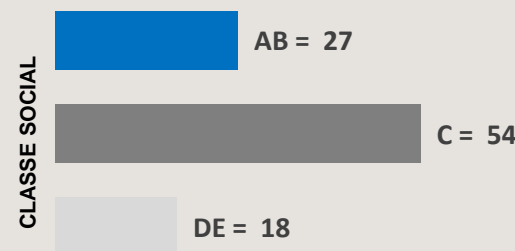

VALOR MENSAL:

R\$ 205.397,00

192 MIL INDIVÍDUOS ASSISTINDO
POR MINUTO

91%

25+ ANOS

58%

FEMININO

Fonte: Kantar IBOPE Media – Instar Analytics – Balanço Geral RS - Porto Alegre – Novembro/23

SEM BREAK