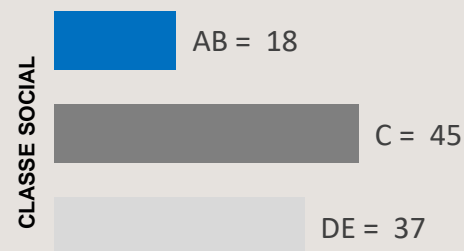

Patrocínio

ESQUEMA COMERCIAL:

02 Vinhetas Caracterizadas de 05"

02 Comerciais de 30"

VALOR MENSAL:

R\$ 139.237,00

68 MIL INDIVÍDUOS ASSISTINDO
POR MINUTO

91%
25+ ANOS

61%
FEMININO

Fonte: Kantar IBOPE Media – Instar Analytics – Porto Velho – 10 a 16 de Abril de 2023

Comercial 30" – R\$ 1.995,00 (Seg a Sex) e R\$ 1.557,00 (Sáb)