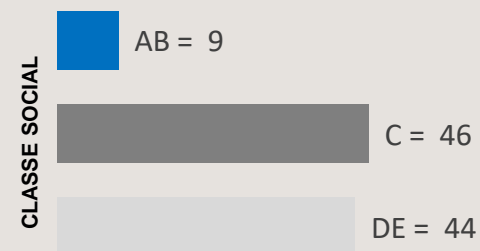

02 Vinhetas Caracterizadas de 05"

02 Comerciais de 30"

**VALOR MENSAL:**

R\$ 79.316,00

**Comercial 30": R\$ 1.311,00**

**41 MIL** INDIVÍDUOS ASSISTINDO  
POR MINUTO

**79%**  
25+ ANOS

**67%**  
FEMININO