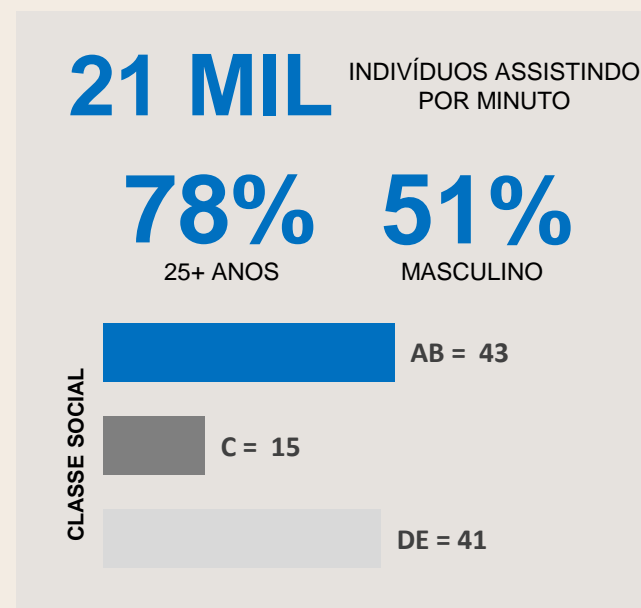

Balanço Geral RO Manhã

O Programa

Com o comando de **Clévis Serafim**, o rondoniense fica por dentro das notícias do início da dia e os fatos que ganharam repercussão através de uma linguagem ágil e direta no Balanço Geral RO Manhã.

 **Seg a Sex**, 06h05 às 07h40¹

 **Merchandising**

Duração: 60" (sessenta segundos)

PREÇO POR AÇÃO: R\$ 1.177,00

DAC do Apresentador:
20% do valor bruto negociado

 **Patrocínio**

ESQUEMA COMERCIAL:

02 Vinhetas Caracterizadas de 05"

02 Comerciais de 30"

VALOR MENSAL:

R\$ 32.368,00

Comercial 30": R\$ 535,00

Fonte: Kantar IBOPE Media – Instar Analytics – Porto Velho – 10 a 16 de Abril de 2023

CLÉVIS SERAFIM