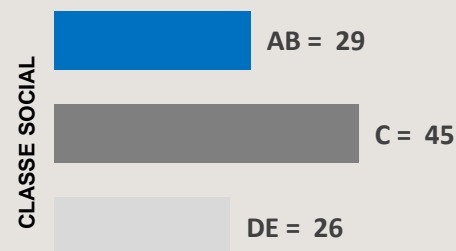

 **Sáb,** 13h30 às 15h00

 **Merchandising**

Duração: 60" (sessenta segundos)

PREÇO POR AÇÃO - R\$ 7.056,00

DAC da Apresentadora:
20% do valor bruto negociado

 **Patrocínio**

ESQUEMA COMERCIAL:

01 Abertura Caracterizada de 05"
01 Comercial de 30"
01 Encerramento Caracterizado de 05"
50 Chamadas Caracterizadas de 05"
Mensais

VALOR MENSAL:

R\$ 76.234,00

140 MIL INDIVÍDUOS ASSISTINDO
POR MINUTO

95%
25+ ANOS

77%
FEMININO

Fonte: Kantar IBOPE Media – Instar Analytics – Natal/RN – 18 a 24 de Setembro de 2023

PRISCILLA FREIRE

Comercial 30" – R\$ 3.528,00