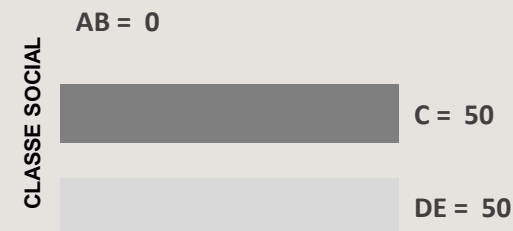

No Campo com o Vaqueiro

O Programa

Edyr Vaqueiro aborda as novidades em tecnologia do setor da agricultura, práticas de produção, atividades do agronegócio que geram economia e renda, curiosidades e dúvidas do setor rural enviadas por telespectadores, convidados especiais e a tradicional receita com sabor do campo no programa No Campo com o Vaqueiro.

Dom, 08h00 às 08h30

Merchandising

Duração: 60" (sessenta segundos)

PREÇO POR AÇÃO - R$ 4.900,00

DAC do Apresentador:
20% do valor bruto negociado

Patrocínio

ESQUEMA COMERCIAL:

1. 01 Abertura Caracterizada de 05"
   - 01 Comercial de 30"
   - 01 Insert de 05"
   - 01 Ação de Merchandising de 60"
   - 01 Encerramento Caracterizado de 05"
   - 50 Chamadas Caracterizadas de 05"
   - Mensais
   - 50 Comerciais de 30" (mídia de apoio)
2. **VALOR MENSAL:**
   R$ 295.774,00

10 MIL INDIVÍDUOS ASSISTINDO
POR MINUTO

100% 50+ ANOS   **100%** MASCULINO