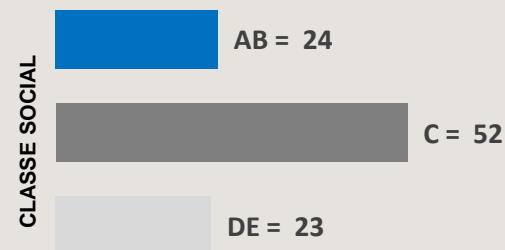

Patrocínio

ESQUEMA COMERCIAL:

02 Vinhetas Caracterizadas de 05"

01 Comercial de 30"

VALOR MENSAL:

R$ 987.910,00

447 MIL INDIVÍDUOS ASSISTINDO POR MINUTO

90%
25+ ANOS

55%
FEMININO