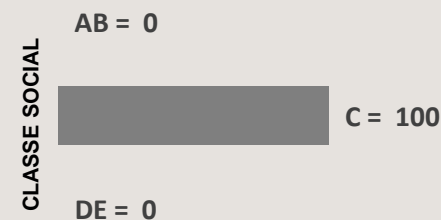

O Programa

Com apresentação de **Rose Machado** e **Sérgio Mendes**, o RIC Rural é um programa que traz informações nacionais e do setor de agronegócio do Paraná, completando com blocos de conteúdos específicos para cada região.

Dom, 09h00 às 10h00

Merchandising
Ação vaza do PRE

Patrocínio
ESQUEMA COMERCIAL:
02 Vinhetas Caracterizadas de 05"
01 Comercial de 30"

VALOR MENSAL:
R$ 12.450,00

Comercial 30": R$ 1.643,00

8.3 MIL INDIVÍDUOS ASSISTINDO
POR MINUTO

100% 25+ ANOS
75% FEMININO