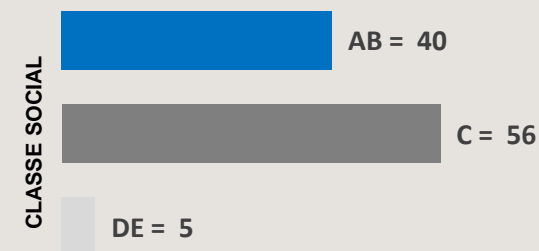

01 Comercial de 30"

VALOR MENSAL:

R\$ 171.787,00

Comercial 30": R\$ 4.462,00

93 MIL INDIVÍDUOS ASSISTINDO
POR MINUTO

95%
25+ ANOS

57%
FEMININO

Fonte: Kantar IBOPE Media – Instar Analytics – Maringá – 18 a 24 de Maio de 2023