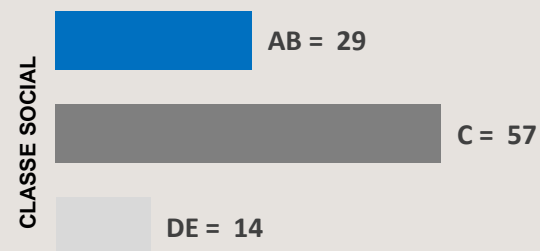

 **Dom**, 09h00 às 10h00

 **Merchandising**
Ação vaza do PRE

 **Patrocínio**
ESQUEMA COMERCIAL:
02 Vinhetas Caracterizadas de 05"
01 Comercial de 30"

VALOR MENSAL:
R\$ 42.964,00

Comercial 30": R\$ 5.670,00

48 MIL INDIVÍDUOS ASSISTINDO
POR MINUTO

93%
25+ ANOS

57%
HOMENS

Fonte: Kantar IBOPE Media – Instar Analytics – Curitiba – Novembro/23

SÉRGIO MENDES

ROSE MACHADO