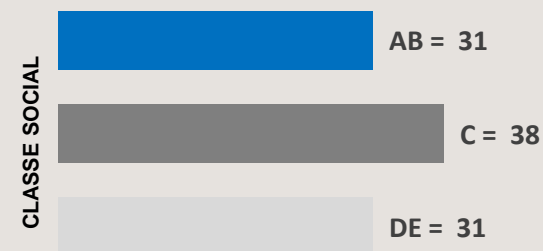

Ric Notícias Dia

O Programa

Com uma linguagem direta e objetiva, os apresentadores **Eduardo Scola** e **Ana Vaz** aliam as informações e os acontecimentos do Estado em um diálogo reflexivo junto ao telespectador.

Seg a Sex, 06h30 às 08h40

Merchandising
Ação vaza do PRE

Patrocínio
ESQUEMA COMERCIAL:
02 Vinhetas Caracterizadas de 05"
01 Comercial de 30"

VALOR MENSAL:
R$ 129.245,00

Comercial 30": R$ 3.357,00

30 MIL INDIVÍDUOS ASSISTINDO
POR MINUTO

90%
25+ ANOS

62%
FEMININO