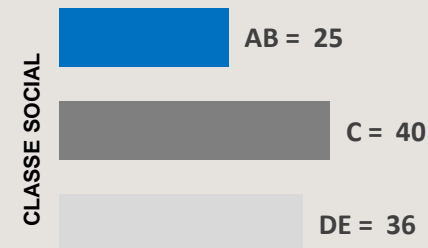

 **Seg a Sex**, 19h15 às 19h50

 **Merchandising**

Duração: 60" (sessenta segundos)

PREÇO POR AÇÃO - R\$ 2.174,00

DAC das Apresentadoras:
20% do valor bruto negociado

 **Patrocínio**

ESQUEMA COMERCIAL:

01 Abertura Caracterizada de 05"

01 Ação de Merchandising de 60"

01 Encerramento Caracterizado de 05"

VALOR MENSAL:

R\$ 75.329,00

165 MIL INDIVÍDUOS ASSISTINDO
POR MINUTO

82%
25+ ANOS

55%
MASCULINO

Fonte: Kantar IBOPE Media – Instar Analytics – Teresina/PI – 10 a 16 de Abril de 2023