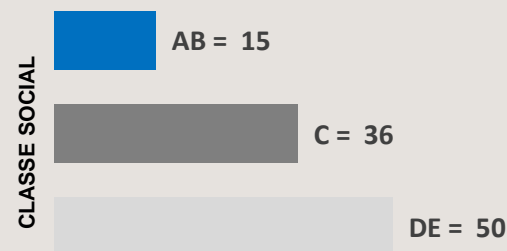

Balanço Geral PI Tarde

O Programa

No Balanço Geral PI Tarde, o apresentador **Beto Rego** mostra o cotidiano do piauiense com irreverência, sem deixar de lado a seriedade ao mostrar a realidade das ruas e defender as causas populares.

Seg a Sex, 11h50 às 13h50

Merchandising

Duração: 60" (sessenta segundos)

PREÇO POR AÇÃO - R$ 5.032,00

DAC do Apresentador:
20% do valor bruto negociado

Patrocínio

ESQUEMA COMERCIAL:

- 01 Abertura Caracterizada de 05"
- 01 Comercial de 30"
- 01 Ação de Merchandising de 60"
- 01 Encerramento Caracterizado de 05"

VALOR MENSAL:

R$ 229.711,00

84 MIL INDIVÍDUOS ASSISTINDO
POR MINUTO

84%
25+ ANOS

66%
FEMININO

Fonte: Kantar IBOPE Media – Instar Analytics – Teresina/PI – 10 a 16 de Abril de 2023

Comercial 30": R$ 2.516,00