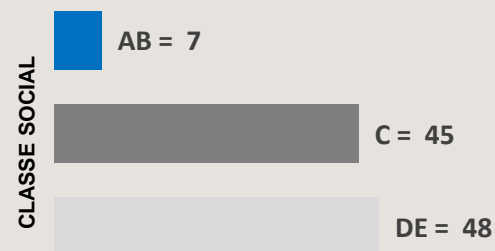

VALOR MENSAL:

R$ 29.961,00

Comercial 30" – R$ 3.954,00

108 MIL INDIVÍDUOS ASSISTINDO
POR MINUTO

89%

25+ ANOS

50%

FEMININO