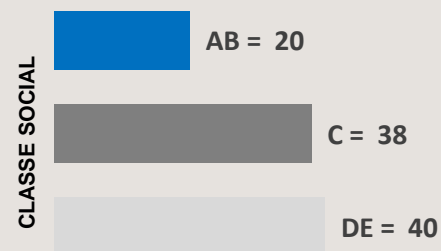

### Patrocínio

**ESQUEMA COMERCIAL:**

02 Vinhetas Caracterizadas de 05"

01 Comercial de 30"

**VALOR MENSAL:**

R\$ 65.076,00

**Comercial 30" – R\$ 8.588,00**

**93 MIL** INDIVÍDUOS ASSISTINDO  
POR MINUTO

**84%**  
25+ ANOS

**65%**  
FEMININO

Fonte: Kantar IBOPE Media - Instar Analytics - Recife - Agosto/23

MICHELLE MELO