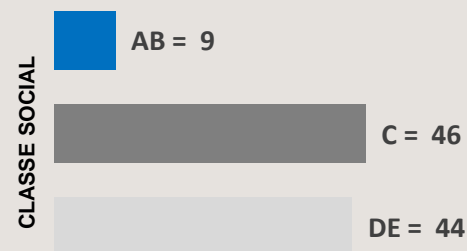

Poder & Negócios

O Programa

O programa Poder & Negócios, apresentado por **Meiry Lanunce**, que faz entrevistas com empresários, políticos, e especialistas com o objetivo de aprofundar os temas que são importantes para o estado e para o país.

Dom, 10h00 às 10h30

Patrocínio

ESQUEMA COMERCIAL:

02 Vinhetas Caracterizadas de 05"

01 Comercial de 30"

VALOR MENSAL:

R$ 22.316,00

Comercial 30" – R$ 2.945,00

33 MIL INDIVÍDUOS ASSISTINDO
POR MINUTO

87%
25+ ANOS

57%
FEMININO