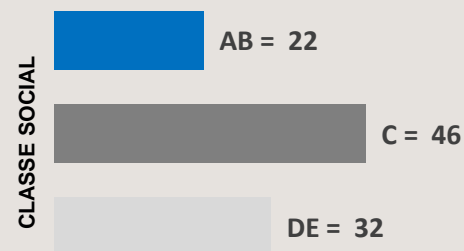

Correio Manhã

O Programa

O Correio Manhã deixa o paraibano bem informado desde as primeiras horas do dia. No nosso café da manhã o cardápio tem prestação de serviços, as broncas da comunidade, apelos da população com a "Corrente do Bem" e os últimos acontecimentos em um só programa. Equipes ao vivo mostram o trânsito no caminho da escola ou do trabalho. O programa é referência em jornalismo responsável, com **João Fernandes!**

Seg a Sex, 06h00 às 07h45

Merchandising

Duração: 60" (sessenta segundos)
PREÇO POR AÇÃO - R$ 13.476,00

DAC do Apresentador:
20% do valor bruto negociado

Patrocínio

ESQUEMA COMERCIAL:
02 Vinhetas Caracterizadas de 05"
01 Comercial de 30"

VALOR MENSAL:
R$ 129.707,00

Comercial 30" – R$ 3.369,00

103 MIL INDIVÍDUOS ASSISTINDO
POR MINUTO

90%
25+ ANOS

51%
FEMININO

Fonte: Kantar IBOPE Media – Instar Analytics – João Pessoa/PB – 18 a 24 de Setembro de 2023

JOÃO FERNANDES