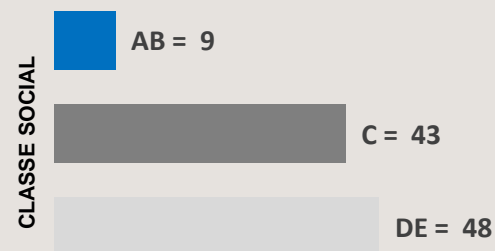

01 Comercial de 30"

VALOR MENSAL:

R\$ 167.822,00

164 MIL INDIVÍDUOS ASSISTINDO
POR MINUTO

88%

25+ ANOS

58%

FEMININO