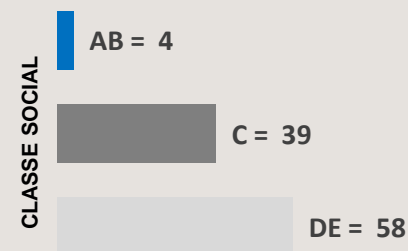

01 Comercial de 30"

VALOR MENSAL:

R\$ 91.438,00

33 MIL INDIVÍDUOS ASSISTINDO
POR MINUTO

92%
25+ ANOS

57%
MASCULINO

Fonte: Kantar IBOPE Media – Instar Analytics – Belém – Novembro/23

Comercial 30": R\$ 2.375,00