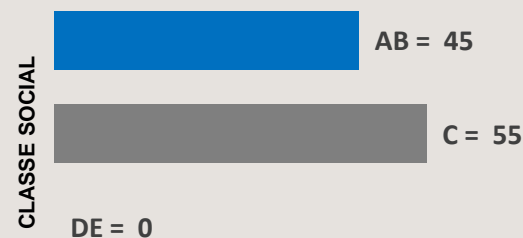

01 Comercial de 30"

VALOR MENSAL:

R\$ 57.673,00

21 MIL INDIVÍDUOS ASSISTINDO
POR MINUTO

80%
25+ ANOS

51%
FEMININO

Fonte: Kantar IBOPE Media – Instar Analytics | Uberlândia | Período: 25 de setembro a 01 de outubro 2023.