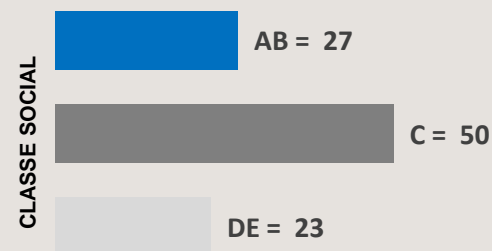

Esporte

O Quadro

De segunda a sexta-feira, o bate-bola toma conta da sua hora do almoço. O quadro Esporte é diário, dentro do Balanço Geral MG. **Paula Abranches** comanda o meio-campo e traz as últimas informações dos times mineiros e do esporte especializado.

Seg a Sex, 12h30 às 12h45

Merchandising

Duração: 60" (sessenta segundos)
PREÇO POR AÇÃO - R$ 28.946,00

DAC da Apresentadora:
20% do valor bruto negociado

SEM BREAK

282 MIL INDIVÍDUOS ASSISTINDO
POR MINUTO

72%
35+ ANOS

46%
MASCULINO

Fonte: Kantar IBOPE Media – Instar Analytics – Belo Horizonte – Balanço Geral MG – Novembro/23

MÔNICA FONSECA

PAULA ABRANCHES