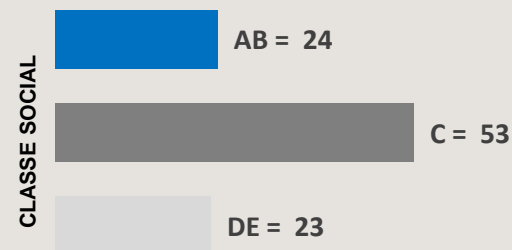

 **Seg a Sex**, 18h00 às 18h55

 **Merchandising**

Duração: 60" (sessenta segundos)
PREÇO POR AÇÃO - R\$ 12.032,00

DAC do Apresentador:
20% do valor bruto negociado

 **Patrocínio**

ESQUEMA COMERCIAL:
02 Vinhetas Caracterizadas de 05"
01 Comercial de 30"

VALOR MENSAL:
R\$ 231.616,00

Comercial 30": R\$ 6.016,00

242 MIL INDIVÍDUOS ASSISTINDO
POR MINUTO

80%
35+ ANOS

53%
MASCULINO

Fonte: Kantar IBOPE Media – Instar Analytics – Belo Horizonte – Novembro/23

HÉLVERTE MOREIRA