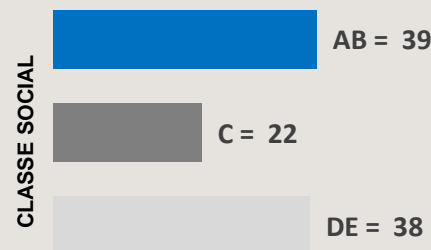

Conexões

O Programa

Personalidades influentes, assuntos interessantes e os melhores insights do mercado, o telespectador encontra no programa Conexões. Com foco nas conversas e nas trocas de experiências, o apresentador **Ricardo Bezerra**, recebe novos convidados semanalmente, em torno do ramo imobiliário.

Dom, 08h00 às 09h00

Patrocínio

ESQUEMA COMERCIAL:

02 Vinhetas Caracterizadas de 05"

01 Comercial de 30"

VALOR MENSAL:

R$ 15.928,00

Comercial 30" – R$ 2.102,00

16 MIL INDIVÍDUOS ASSISTINDO
POR MINUTO

95%
25+ ANOS

65%
FEMININO

Fonte: Kantar IBOPE Media – Instar Analytics | Fortaleza | Período: Set 2023.

RICARDO BEZERRA