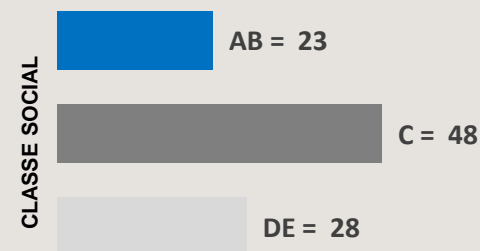

 **Seg a Sex**, 07h05 às 08h40

 **Merchandising**

Duração: 60" (sessenta segundos)

**PREÇO POR AÇÃO:** R\$ 840,00

DAC do Apresentador:  
20% do valor bruto negociado

 **Patrocínio**

**ESQUEMA COMERCIAL:**

02 Vinhetas Caracterizadas de 05"

01 Comercial de 30"

**VALOR MENSAL:**

R\$ 10.780,00

**6 MIL** INDIVÍDUOS ASSISTINDO  
POR MINUTO

**81%** 25+ ANOS

**56%** FEMININO

Fonte: Kantar IBOPE Media – Instar Analytics – Macapá – 15 a 21 de Julho de 2023