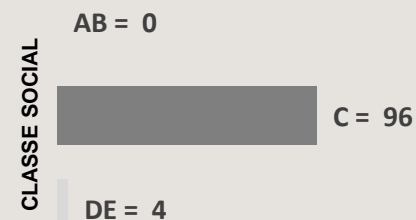

Patrocínio

ESQUEMA COMERCIAL:

02 Vinhetas Caracterizadas de 05"

01 Comercial de 30"

VALOR MENSAL:

R$ 11.563,00

61 MIL INDIVÍDUOS ASSISTINDO
POR MINUTO

100%

25+ ANOS

66%

FEMININO