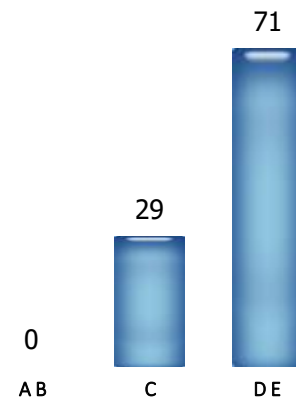

TV Tropical (Natal/ RN)

Perfil dos Telespectadores

1,77% Audiência Domiciliar

4,28% Participação Domiciliar

Fonte: Kantar IBOPE Media – Natal – 05 a 11/04/19

Atlas de Cobertura RECORD TV – 2019

Cobertura Natal – TT. Dom. c/TV : 985.083

TT. Telespectadores : 3.067.198