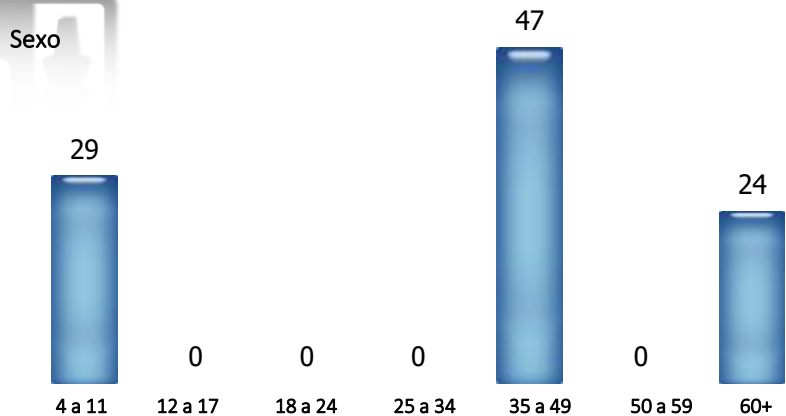

TV Tropical (Natal/ RN)

Perfil dos Telespectadores

1,77% Audiência Domiciliar

4,28% Participação Domiciliar

Fonte: Kantar IBOPE Media – Natal – 05 a 11/04/19

Atlas de Cobertura RECORD TV – 2019

Cobertura Natal – TT. Dom. c/TV : 985.083

TT. Telespectadores : 3.067.198