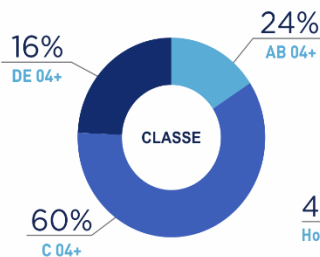

TRAILER DO CIDADE ALERTA

O jornal **Cidade Alerta ES** é consagrado pelos telespectadores, devido ao jeito ágil de passar a informação e com a credibilidade dos profissionais de jornalismo da emissora. O **Trailer do Cidade** é um quadro do programa da TV Vitória/Record, apresentado por **Michel Bermudes**, que vem com uma proposta de mostrar os problemas das comunidades e cobrar soluções. O formato do programa faz com que o anunciante esteja mais próximo do telespectador.

Sobre Michel Bermudes

Michel Bermudes, é repórter e locutor, famoso no Espírito Santo por sua espontaneidade ao conduzir as matérias jornalísticas e pelo jeito despojado de ser nas redes sociais. Bermudes faz parte do time da TV Vitória/ Record e agrega sua empatia e ajuda as comunidades a lutarem pelos direitos no quadro do Cidade Alerta ES com o **Trailer do Cidade**.

Com linguagem acessível, simples, sempre comprometida com a verdade dos fatos e qualidade na apuração das notícias, o apresentador Fernando Fully entrega as informações mais relevantes do estado com irreverência e de forma muito mais descontraída.

Comandando a apresentação do "Trailer do Cidade Alerta", o repórter Michel Bermudes leva ao público prestação de serviço e inovação.