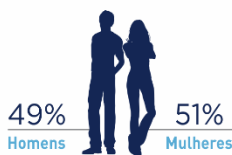

TRAILER DO CIDADE ALERTA

O jornal **Cidade Alerta ES** é consagrado pelos telespectadores, devido ao jeito ágil de passar a informação e com a credibilidade dos profissionais de jornalismo da emissora. O **Trailer do Cidade** é um quadro do programa da TV Vitória/Record, apresentado por **Michel Bermudes**, que vem com uma proposta de mostrar os problemas das comunidades e cobrar soluções. O formato do programa faz com que o anunciante esteja mais próximo do telespectador.

Sobre Michel Bermudes

Michel Bermudes, é repórter e locutor, famoso no Espírito Santo por sua espontaneidade ao conduzir as matérias jornalísticas e pelo jeito despojado de ser nas redes sociais. Bermudes faz parte do time da TV Vitória/ Record e agrega sua empatia e ajuda as comunidades a lutarem pelos direitos no quadro do Cidade Alerta ES com o **Trailer do Cidade**.

Com linguagem acessível, simples, sempre comprometida com a verdade dos fatos e qualidade na apuração das notícias, o apresentador Fernando Fully entrega as informações mais relevantes do estado com irreverência e de forma muito mais descontraída.

Comandando a apresentação do "Trailer do Cidade Alerta", o repórter Michel Bermudes leva ao público prestação de serviço e inovação.