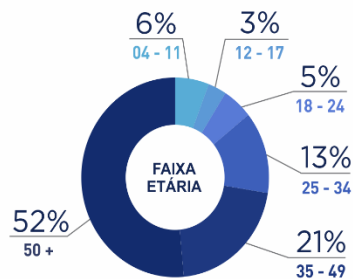

TRAILER DO CIDADE ALERTA

O jornal **Cidade Alerta ES** é consagrado pelos telespectadores, devido ao jeito ágil de passar a informação e com a credibilidade dos profissionais de jornalismo da emissora. O **Trailer do Cidade** é um quadro do programa da TV Vitória/Record, apresentado por **Michel Bermudes**, que vem com uma proposta de mostrar os problemas das comunidades e cobrar soluções. O formato do programa faz com que o anunciante esteja mais próximo do telespectador.

Sobre Michel Bermudes

Michel Bermudes, é repórter e locutor, famoso no Espírito Santo por sua espontaneidade ao conduzir as matérias jornalísticas e pelo jeito despojado de ser nas redes sociais. Bermudes faz parte do time da TV Vitória/ Record e agrega sua empatia e ajuda as comunidades a lutarem pelos direitos no quadro do Cidade Alerta ES com o **Trailer do Cidade**.

Com linguagem acessível, simples, sempre comprometida com a verdade dos fatos e qualidade na apuração das notícias, o apresentador Fernando Fully entrega as informações mais relevantes do estado com irreverência e de forma muito mais descontraída.

Comandando a apresentação do "Trailer do Cidade Alerta", o repórter Michel Bermudes leva ao público prestação de serviço e inovação.