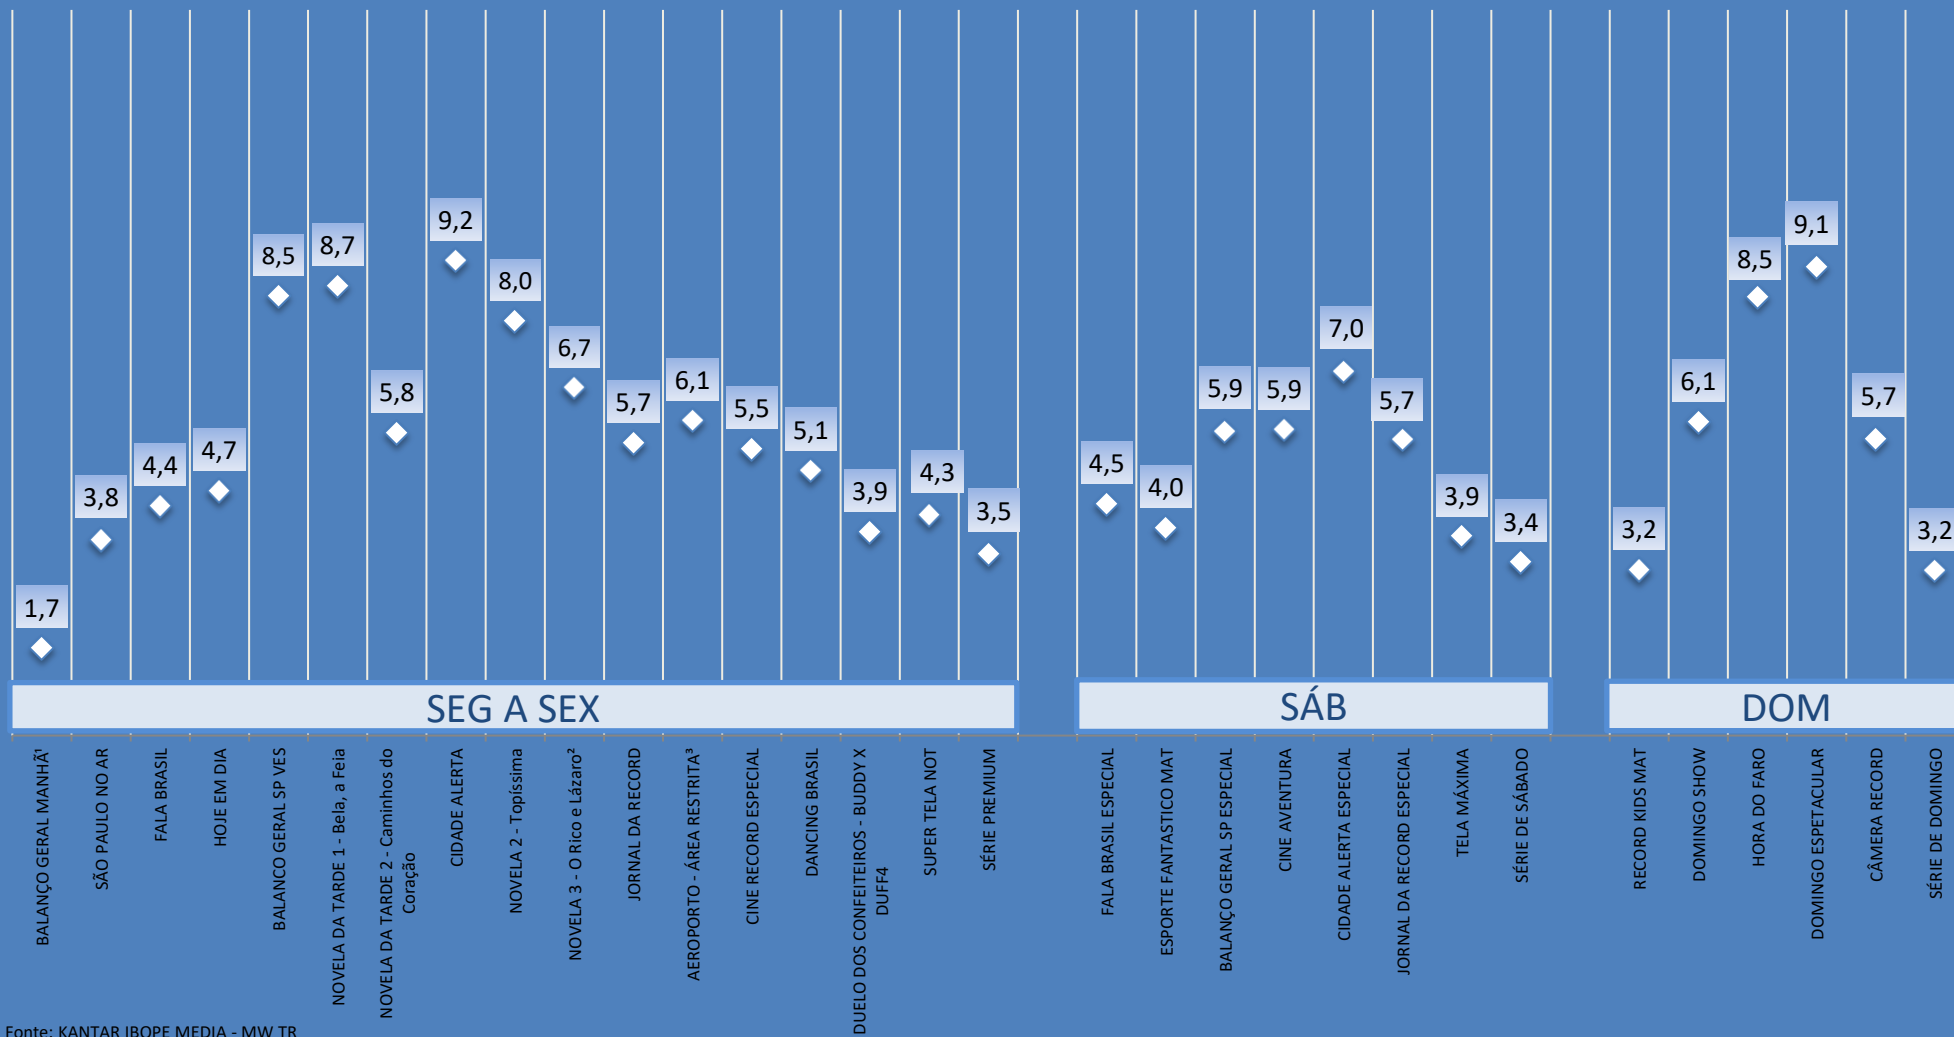

Audiência Domiciliar Mensal % - Grade Record AGOSTO/2019 SÃO PAULO