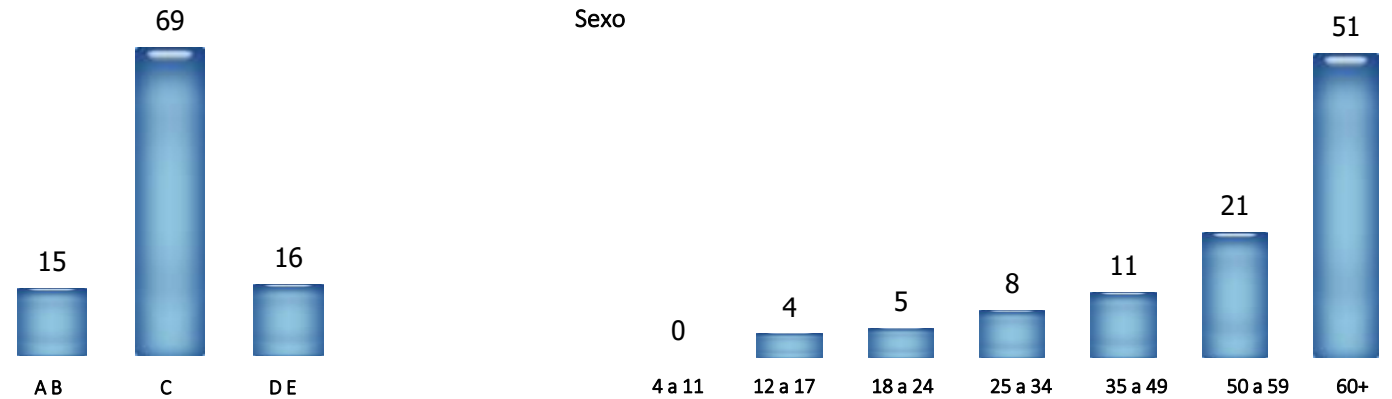

6,31% Audiência Domiciliar

16,21% Participação Domiciliar

BALANÇO
GERAL SE
MANHÃ

Sexo

Classe Social (%)

Faixa Etária (%)

Fonte: Kantar IBOPE Media – Aracaju – 12 a 18/08/19
Atlas de Cobertura RECORD TV – 2019
Cobertura Aracaju – TT. Dom. c/TV : 721.804
TT. Telespectadores : 2.203.641