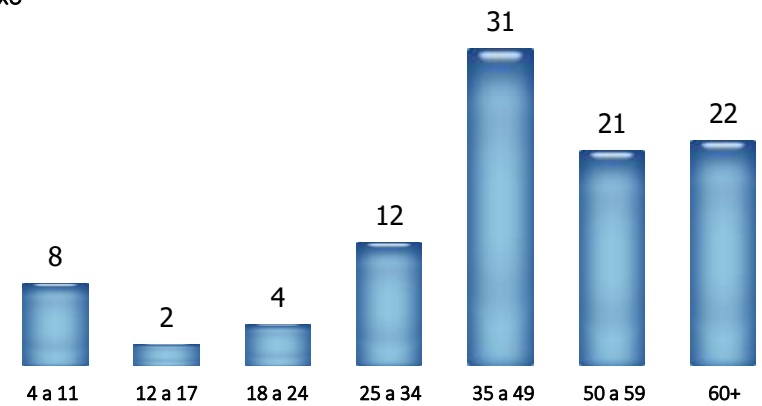

RECORDTV

TV Vila Real (Cuiabá/ MT)

Perfil dos Telespectadores

5,41% Audiência Domiciliar

13,88% Participação Domiciliar

Fonte: Kantar IBOPE Media – Cuiabá – 14 a 20/09/19

Atlas de Cobertura RECORD TV – 2019