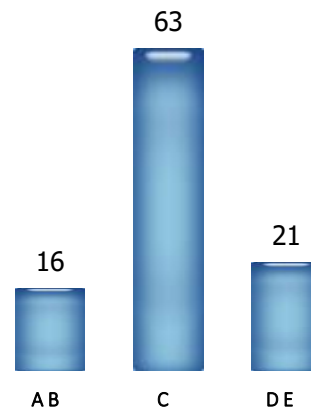

RECORDTV

TV Vila Real (Cuiabá/ MT)

Perfil dos Telespectadores

5,41% Audiência Domiciliar

13,88% Participação Domiciliar

Fonte: Kantar IBOPE Media – Cuiabá – 14 a 20/09/19

Atlas de Cobertura RECORD TV – 2019

Cobertura Cuiabá – TT. Dom. c/TV : 832.833

TT. Telespectadores : 2.407.702

TV VILA REAL - CANAL 10

RECORDTV